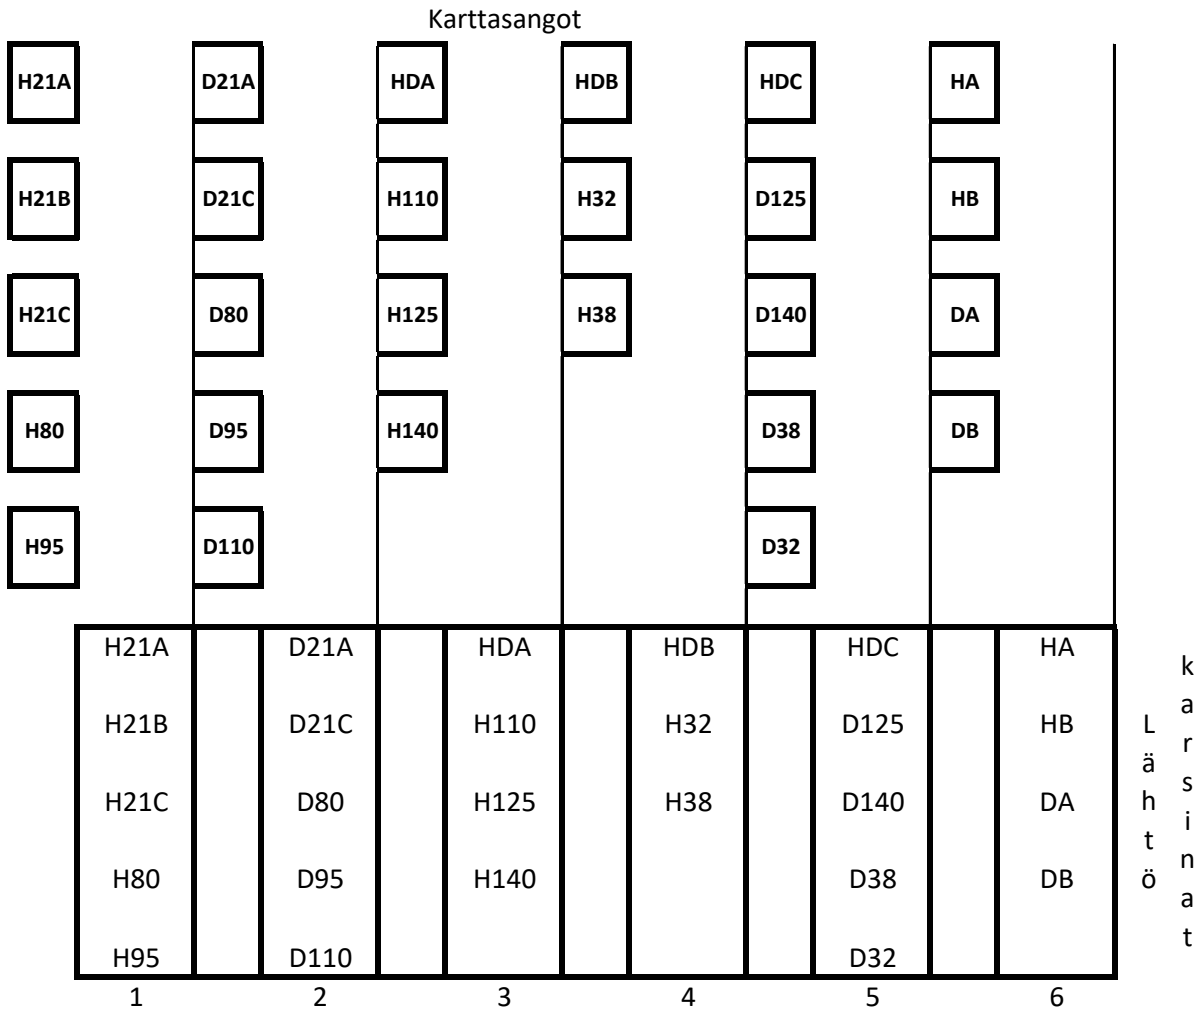

Tunturi 2022 lähtökaavio 2 pv

Odotusalue

Toimitsijat kirjaavat kaikki maastoon lähtijät.

Kilpasarjojen yhteislähdössä kartat jaetaan sangoista.

Kuntosarjojen yhteislähtö valmistellaan etukäteen K-pisteen läheisyyteen 1, päivän tapaan.